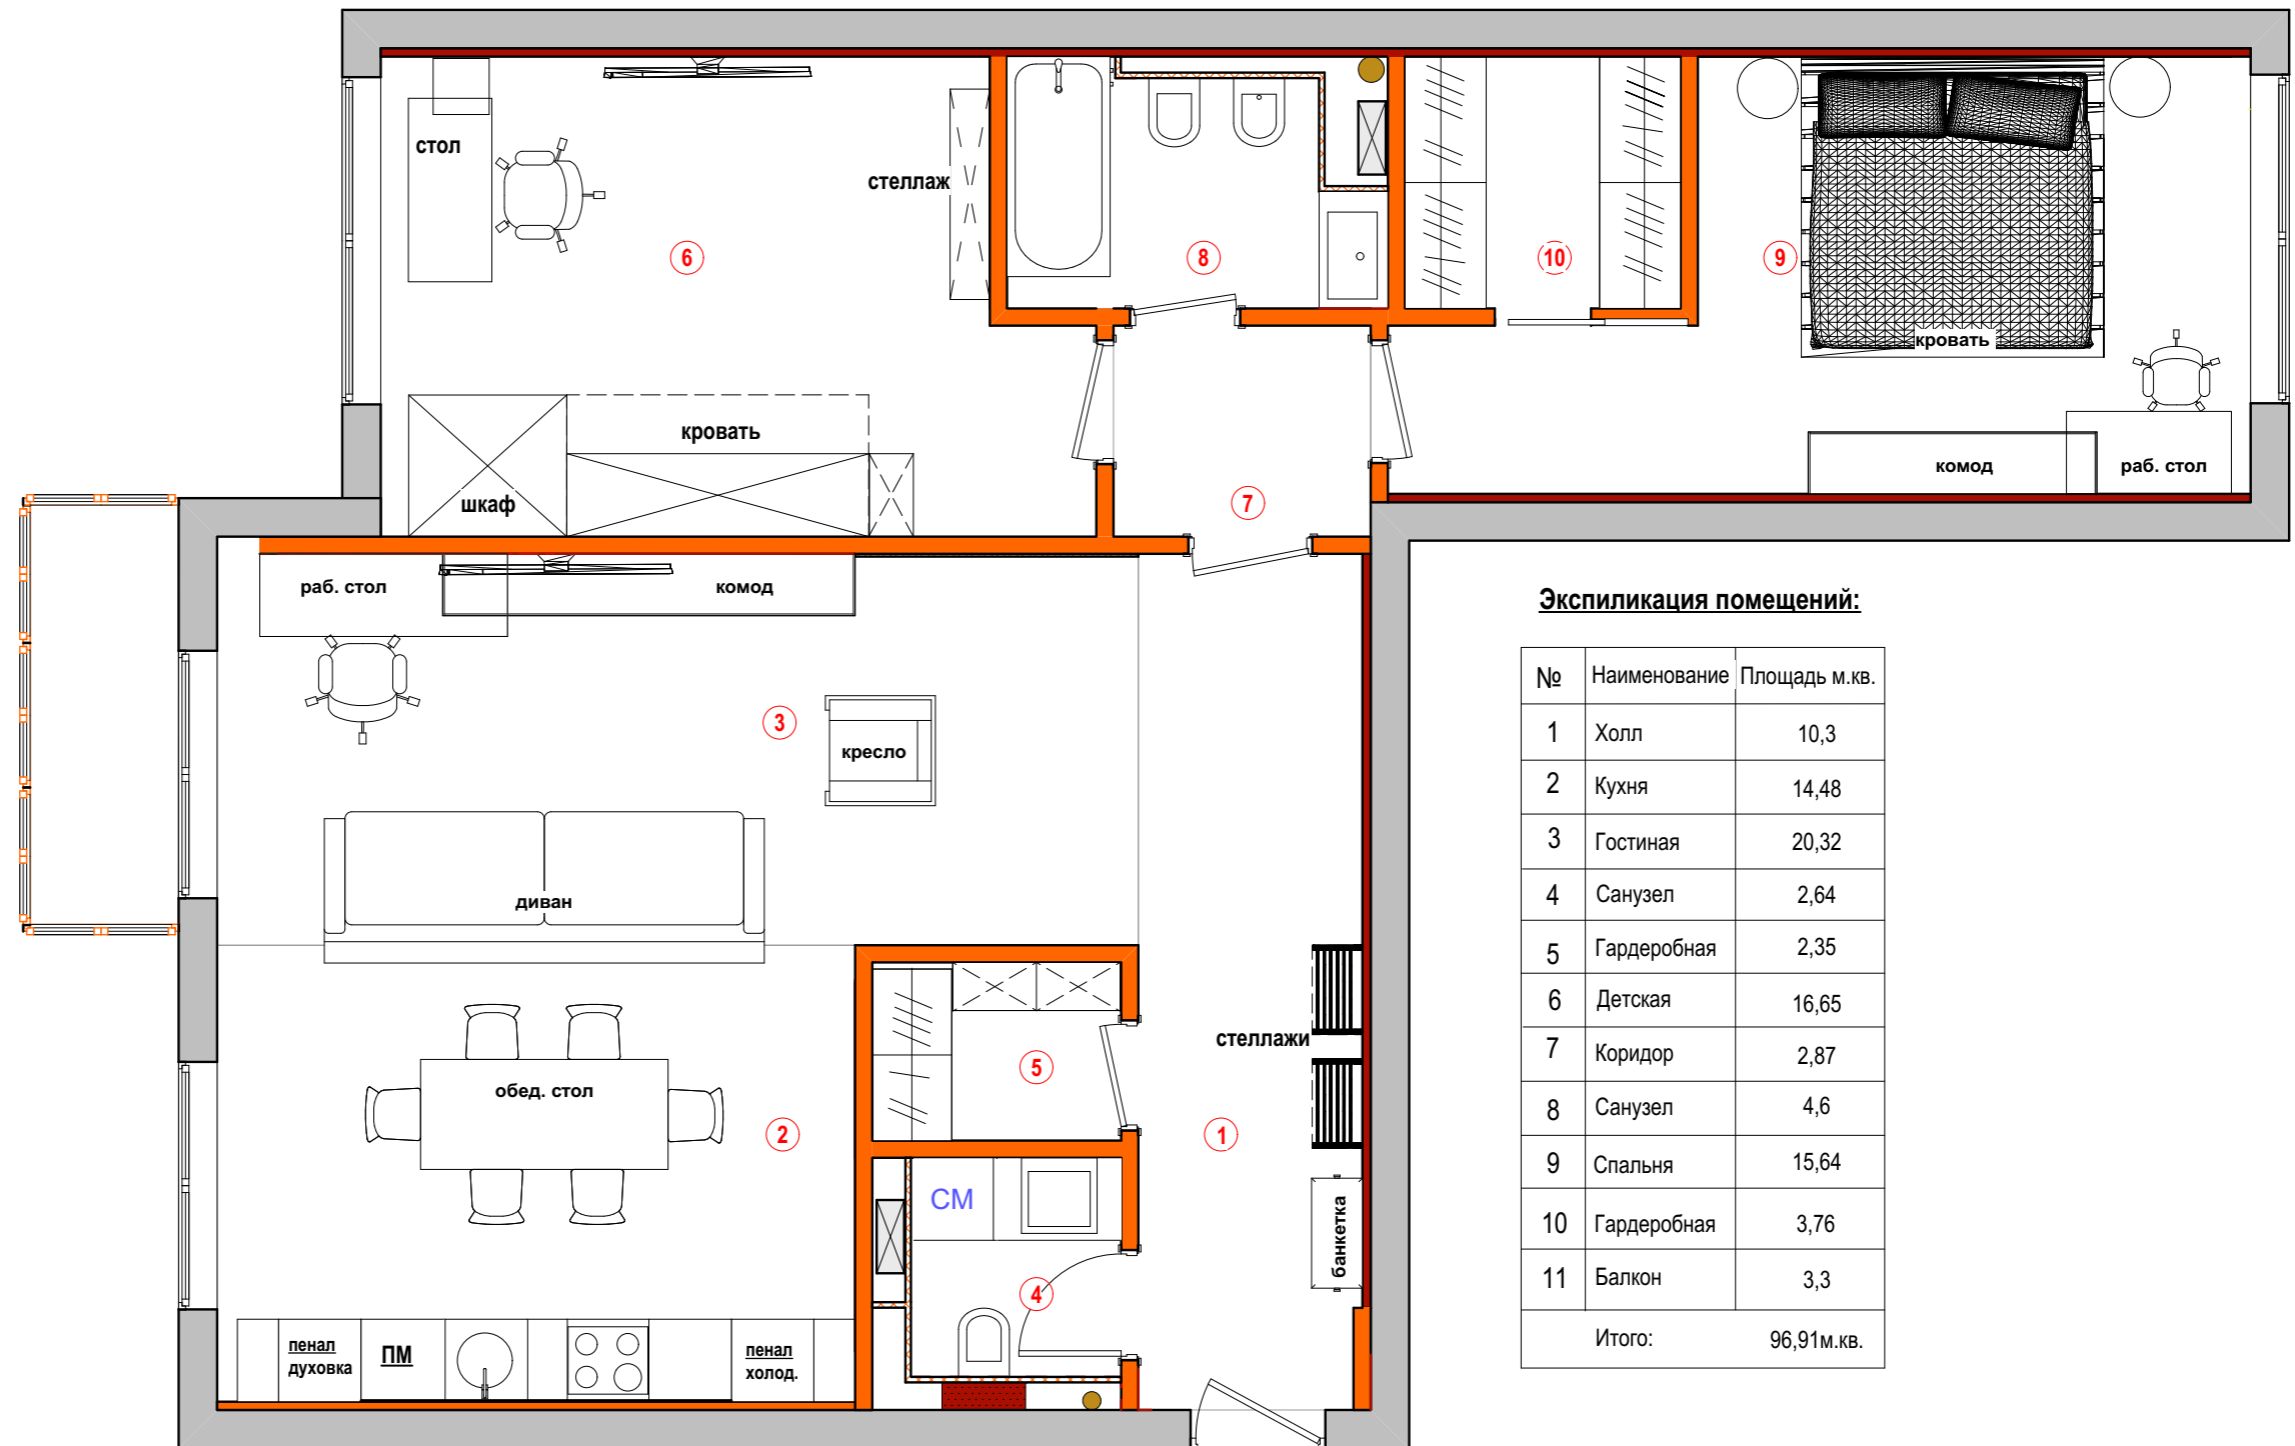

Планировочное решение

Автор проекта:

Название проекта:

LOFT стилисты

Название чертежа

Планировочное решение с мебелью

Лист/листов

16/30

Дата

Масштаб

М 1:50