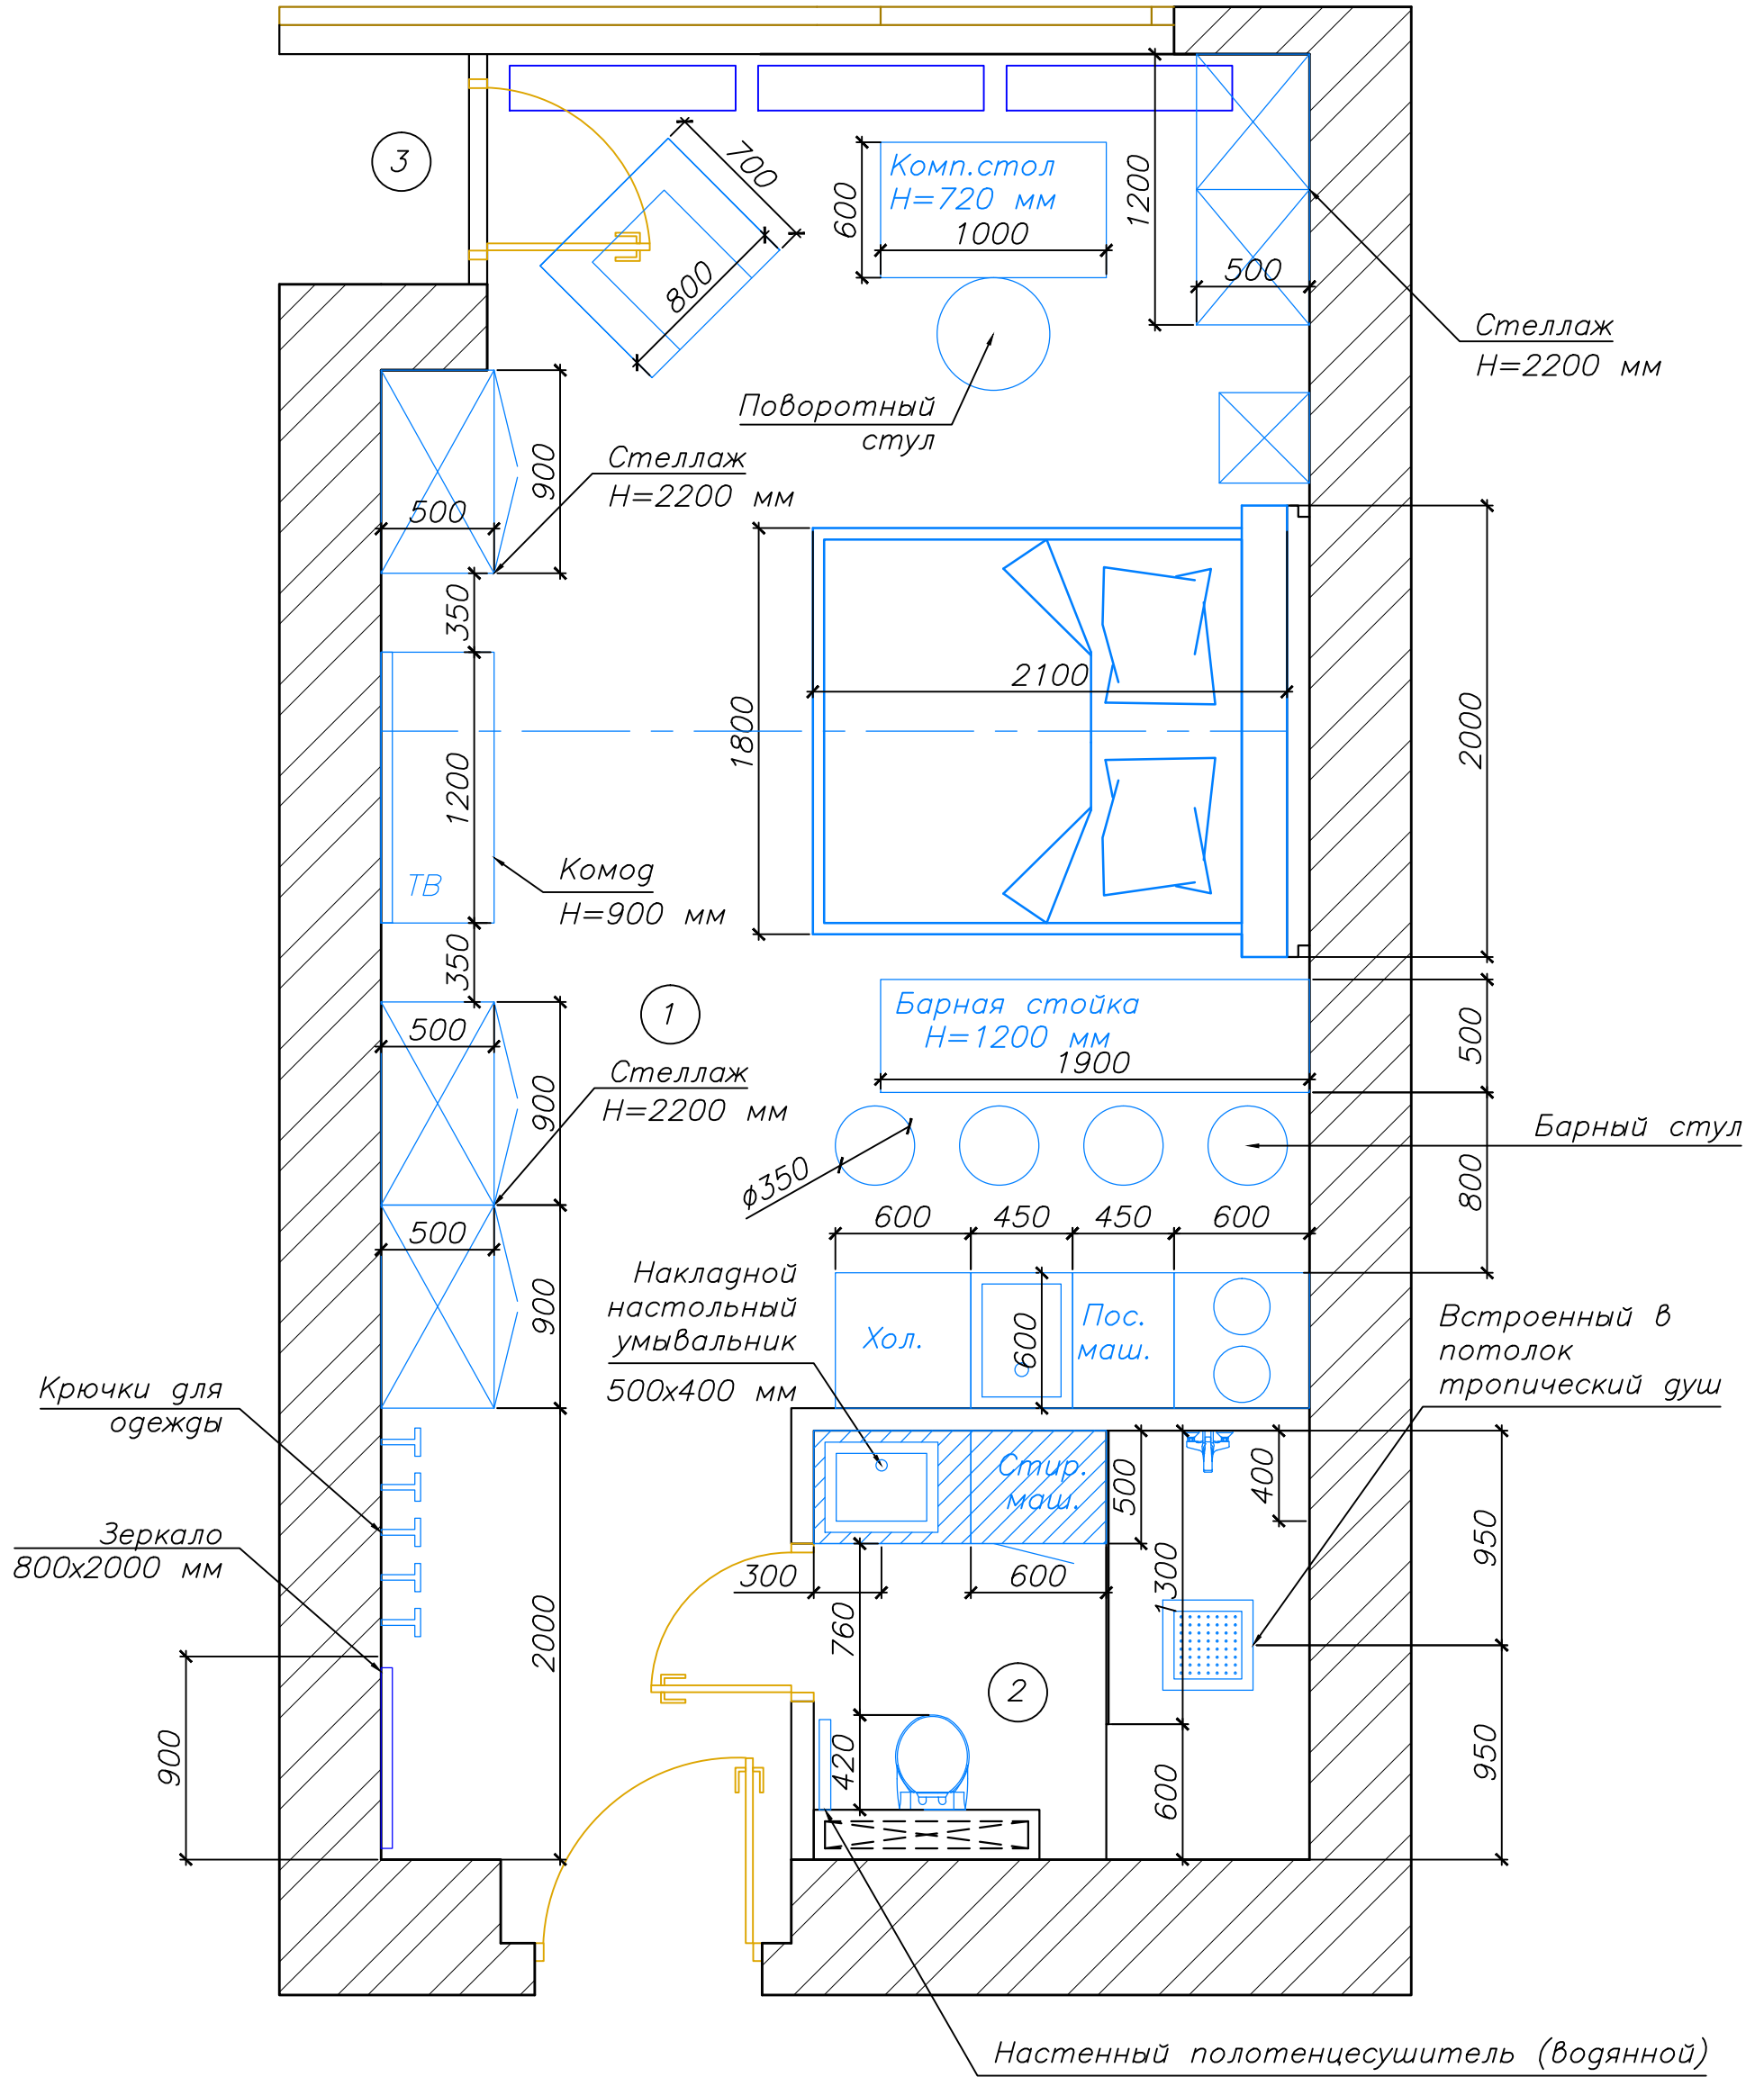

План с расположением мебели и оборудования. М 1:30

Экспликация помещений

Номер	Наименование	Площадь, кв.м.
1	Гостиная	28.1
2	Санузел	4.0
3	Балкон	0.9
Итого:		33.0

Изм.	Кол.уч.	Лист	Прок.	Подпись	Дата
Дизайнер		Арасланова			

Заказчик: Татьяна Борисовна Виноградова

г. Москва, бульвар Ходынский, дом 20А, ап No Д-159

Проект перепланировки апартаментов

Стадия	Лист	Листов
РП	8	30

План с расположением мебели и оборудования. М 1:30